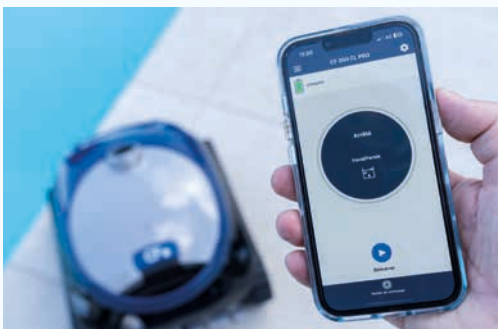

AGILITÄT

Intelligente Sensoren, wie Beschleunigungsmesser und Gyroskop, sowie zwei Antriebsmotoren sorgen für eine äußerst hohe Wendigkeit und stellen sicher, dass jede Stelle im Pool zuverlässig erreicht und gereinigt wird. Die Poolroboter eignen sich für alle Poolformen und alle Arten von Oberflächen.

CF 1000 PRO

EFFIZIENTER POOLROBOTER, DER BEDIENKOMFORT UND REINIGUNGSLEISTUNG OPTIMAL KOMBINIERT.

Auf das Wesentliche reduziert, aber dennoch leistungsstark: Der CF1000 ist äußerst wendig und leicht in der Handhabung. Die patentierte Zyklontechnologie gewährleistet eine konstant hohe Saugkraft - für ein sehr gutes Reinigungsergebnis in allen Pools.

ENTDECKEN SIE DIESEN
POOLROBOTER IM VIDEO!

CF 2000 PRO

LEISTUNGSSTARKER, VOLLAUSGESTATTETER
POOLROBOTER, DER KEINE WÜNSCHE OFFEN LÄSST.

Dank zahlreicher nützlicher Features, wie der zweistufigen Filtration für ein noch besseres Reinigungsergebnis, einem Swivel, der ein Verdrehen des Kabels verhindert und der App-Anbindung für die bequeme Steuerung aus der Ferne, ist der CF2000 PRO der Poolroboter für alle, die nach dem bestmöglichen Reinigungserlebnis suchen.

ENTDECKEN SIE DIESEN
POOLROBOTER IM VIDEO!

KONNEKTIV UND SMART !

Überprüfen Sie die Poolreinigung aus der Ferne mit der iAquaLink-App: Wählen Sie Ihre Einstellungen, starten Sie den Reinigungszyklus und verfolgen Sie den Fortschritt. Sie werden benachrichtigt, sobald der Reinigungszyklus beendet ist. Der Poolroboter wartet 10 Minuten an der Beckenwand in Höhe der Wasserlinie auf die Entnahme, anschließend sinkt er auf den Beckenboden ab.