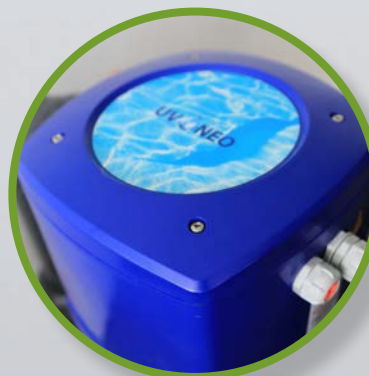

dinoTouch+

Das smarte Pool- und Spa-Managementsystem dinoTouch+ ist das „Gehirn“ Ihrer Watercom und die Steuerung Ihres Pools. Neben **Attraktions-, Licht-, Filter-, Abdeckungs- und Heizungssteuerung** kümmert sich der dinoTouch+ um die Hygieneparameter (**pH, Desinfektion**). Auch in Sachen Service gilt der eco-Gedanke. Der **Fernzugriff** über dinoRemote ist inklusive, das spart nicht nur Zeit und Kilometer auf der Straße sondern auch Kosten bei gleichzeitig höherer Betriebssicherheit.

Kartuschenfilter

Durch den Einsatz des ecoLine Kartuschenfilters wird der Wasserverbrauch stark reduziert (ca. 800 l pro Rückspülung!) Im Vergleich zu einem Sandfilter ist die Filterfläche größer bei gleichzeitig höherer Filtrationswirkung (15 Mikron im Vgl. zu 20-30 Mikron bei Sandfiltern). Die dadurch bessere mechanische Reinigung des Wassers sorgt für einen geringeren Bedarf an Wasserpflegemitteln.

Elektrolyse

Die Desinfektion des Badewassers erfolgt über die integrierte dinotec Inline Solo-Elektrolyseanlage. Das lästige Hantieren mit Chlor-Kanistern entfällt. Sie nutzen das umweltfreundliche und lagerstabile „Betriebsmittel“ Salz.

UV System

Das integrierte solebeständige Bio-UV-System reduziert den Bedarf an Wasserpflegemittel, unterstützt die Desinfektion und sorgt für eine spürbar angenehme Wasserqualität.

Filterpumpe

Die drehzahlgeregelte Filterumwälzpumpe hat einen wesentlich geringeren Energiebedarf als unregelte Pumpen und weniger Lärmemission.